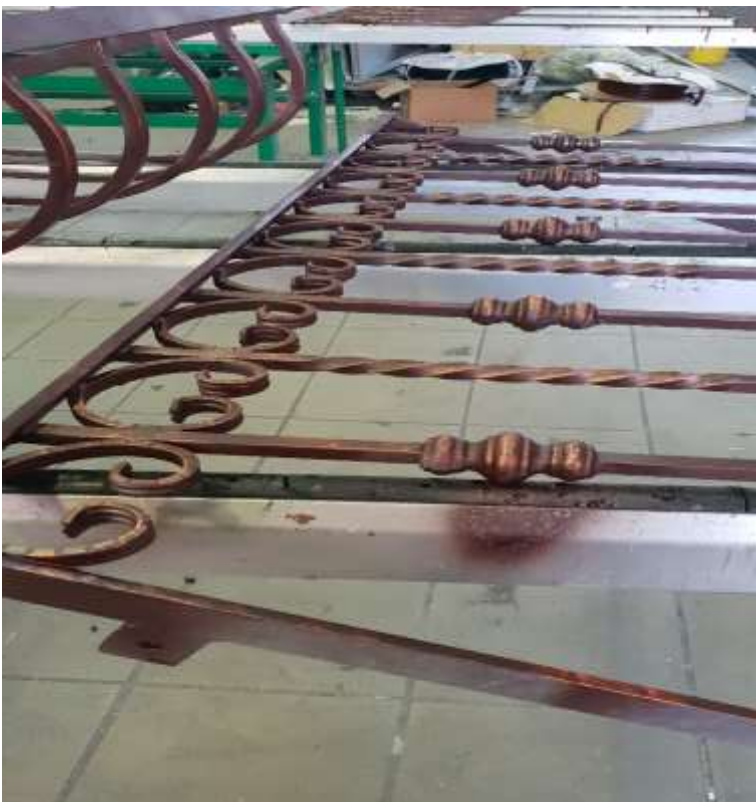

Realizzazione di ringhiera ad angolo per balcone in ferro battuto, con elementi classici e con curve tondeggianti che ne sdrammatizzano le linee ricordando il retrò e ne determinano l'estrema eleganza.

La particolarità dell'opera sta nella curvatura del balcone ed il colore anticato che si può notare nelle foto in basso che rendono ancora più classico il manufatto rendendo il gusto dell'antico di notevole eleganza.

Dalla foto a sinistra si può notare il colore eseguito, la base marron raffaello e l'anticatura ramata.

Qui si nota la base marron raffaello e la precisa verniciatura fatta a regola d'arte con pazienza e dedizione dall'artigiano.

Via di seguito vengono illustrate delle foto , che dimostrano come una villetta in campagna viene impreziosita e abbellita nelle sue forme e nei suoi colori classici e decisi, da ringhiere di diverso stile e linearità ad esempio fatte ad angolo o centinate e scale interne rese particolari da borchie , curve gotiche , ricci e paletti tondeggianti etc. , e da grate che non perdono la loro funzionalità ma anzi seguono lo stile completo della scala interna e delle ringhiere realizzate su misura e personalizzate con professionalità. Na